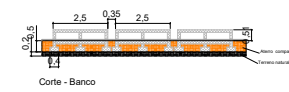

Planta Baixa de Corte	
Endereço: Descoberto Canarana - BA	
RESP. TÉCNICO:	Data:
CREA:	Escala:

Corte : AA

Corte : BB

Corte - Banco

Vista frontal

Vista lateral

Alambrado Lateral

Alambrado Frontal

Portão em tubo de aço

Planta Baixa de Corte

Endereço: Lagoa da Bananinha Canarana - BA

RESP. TÉCNICO:	Data:
CREA:	Escala:

Corte : AA

Corte : BB

Corte - Banco

Vista frontal

Vista lateral

Alambrado Lateral

Alambrado Frontal

Portão em tubo de aço

Planta Baixa de Corte

Endereço: Tibúcius Canarana - BA

RESP. TÉCNICO:

Data:

CREA:

Escala:

Planta Baixa de Corte	
Endereço: Três Lagoas Canarana - BA	
RESP. TÉCNICO:	Data:
CREA:	Escala: