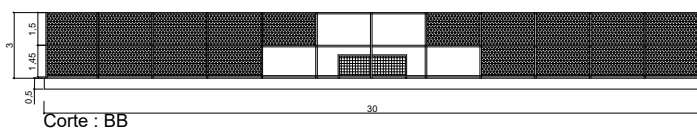

Planta Baixa de Corte	
Endereço: Alagadiço da Onça Canarana - BA	
RESP. TÉCNICO:	Data:
CREA:	Escala:

Planta Baixa de Corte	
Endereço: America Canarana - BA	
RESP. TÉCNICO:	Data:
CREA:	Escala:

Planta Baixa de Corte	
Endereço: Corredor Canarana - BA	
RESP. TÉCNICO:	Data:
CREA:	Escala:

Planta Baixa de Corte	
Endereço: Descoberto Canarana - BA	
RESP. TÉCNICO:	Data:
CREA:	Escala:

Corte : AA

Corte : BB

Corte - Banco

Vista frontal

Vista lateral

Alambrado Lateral

Alambrado Frontal

Portão em tubo de aço

Planta Baixa de Corte

Endereço: Lagoa da Bananinha Canarana - BA

RESP. TÉCNICO:	Data:
CREA:	Escala:

Corte : AA

Corte : BB

Corte - Banco

Vista frontal