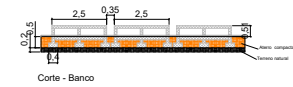

Planta Baixa de Corte	
Endereço: Descoberto Canarana - BA	
RESP. TÉCNICO:	Data:
CREA:	Escala:

Corte : AA

Corte : BB

Corte - Banco

Vista frontal

Vista lateral

Alambrado Lateral

Alambrado Frontal

Portão em tubo de aço

Planta Baixa de Corte

Endereço: Lagoa da Bananinha Canarana - BA

RESP. TÉCNICO:	Data:
CREA:	Escala:

Corte : AA

Corte : BB

Corte - Banco

Vista frontal

Vista lateral

Alambrado Lateral

Alambrado Frontal

Portão em tubo de aço

Planta Baixa de Corte

Endereço: Tibúcius Canarana - BA

RESP. TÉCNICO:

Data: