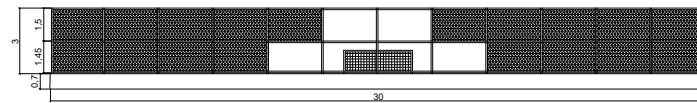

Planta Baixa de Corte	
Endereço: Descoberto Canarana - BA	
RESP. TÉCNICO:	Data:
CREA:	Escala:

Corte : AA

Corte : BB

Corte - Banco

Vista frontal

Vista lateral

Alambrado Lateral

Alambrado Frontal

Portão em tubo de aço

Planta Baixa de Corte

Endereço: Lagoa da Bananinha Canarana - BA

RESP. TÉCNICO:	Data:
CREA:	Escala:

Corte : AA

Corte : BB

Corte - Banco

Vista frontal

Vista lateral

Alambrado Lateral

Alambrado Frontal

Portão em tubo de aço

Planta Baixa de Corte

Endereço: Tibúcius Canarana - BA

RESP. TÉCNICO:

Data: