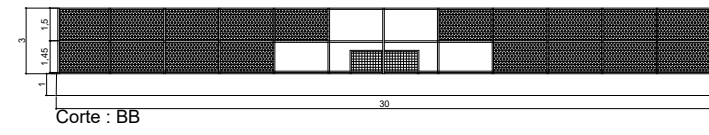

Planta Baixa de Corte	
Endereço: Alagadiço da Onça Canarana - BA	
RESP. TÉCNICO:	Data:
CREA:	Escala:

Planta Baixa de Corte	
Endereço: America Canarana - BA	
RESP. TÉCNICO:	Data:
CREA:	Escala:

Planta Baixa de Corte	
Endereço: Corredor Canarana - BA	
RESP. TÉCNICO:	Data:
CREA:	Escala:

Planta Baixa de Corte	
Endereço: Descoberto Canarana - BA	
RESP. TÉCNICO:	Data:
CREA:	Escala:

Corte : AA

Corte : BB

Corte - Banco

Vista frontal

Vista lateral

Alambrado Lateral

Alambrado Frontal

Portão em tubo de aço

Planta Baixa de Corte

Endereço: Lagoa da Bananinha Canarana - BA

RESP. TÉCNICO:	Data:
CREA:	Escala:

Corte : AA

Corte : BB

Corte - Banco

Vista frontal