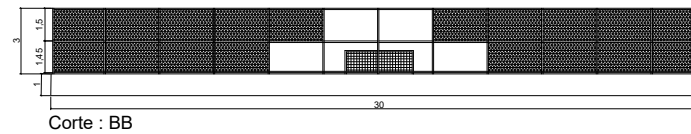

Portão em tubo de aço

Planta Baixa de Corte

Endereço: Lagoa da Bananinha Canarana - BA

RESP. TÉCNICO:	Data:
CREA:	Escala:

Corte : AA

Corte : BB

Corte - Banco

Vista frontal

Vista lateral

Alambrado Lateral

Alambrado Frontal

Portão em tubo de aço

Planta Baixa de Corte

Endereço: Tibúcius Canarana - BA

RESP. TÉCNICO:

Data:

CREA:

Escala:

Planta Baixa de Corte	
Endereço: Três Lagoas Canarana - BA	
RESP. TÉCNICO:	Data:
CREA:	Escala: