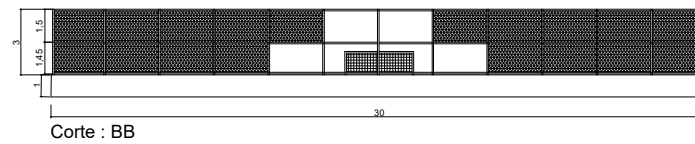

Planta Baixa de Corte	
Endereço: Alagadiço da Onça Canarana - BA	
RESP. TÉCNICO:	Data:
CREA:	Escala:

Planta Baixa de Corte	
Endereço: America Canarana - BA	
RESP. TÉCNICO:	Data:
CREA:	Escala:

Planta Baixa de Corte	
Endereço: Corredor Canarana - BA	
RESP. TÉCNICO:	Data:
CREA:	Escala:

Planta Baixa de Corte	
Endereço: Descoberto Canarana - BA	
RESP. TÉCNICO:	Data:
CREA:	Escala:

Corte : AA

Corte : BB

Corte - Banco

Vista frontal

Vista lateral

Alambrado Lateral

Alambrado Frontal

Portão em tubo de aço

Planta Baixa de Corte

Endereço: Lagoa da Bananinha Canarana - BA

RESP. TÉCNICO:	Data:
CREA:	Escala:

Corte : AA

Corte : BB

Corte - Banco

Vista frontal