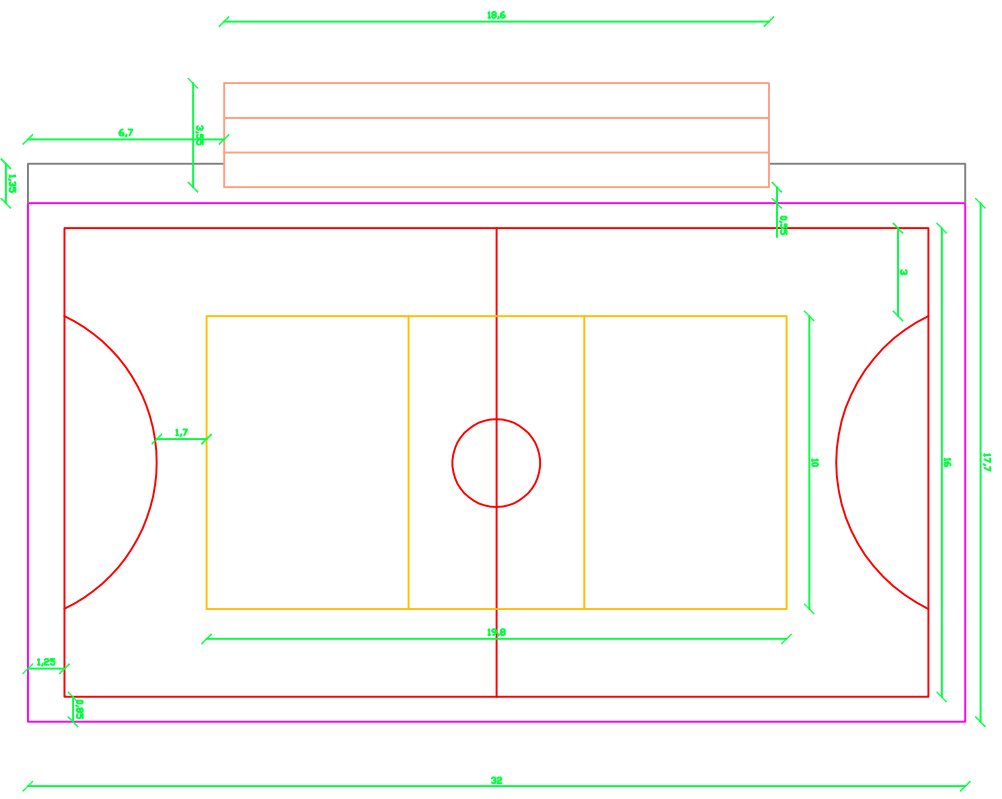

Prefeitura de Canarana

RESO TÉCNICO Nº146 DE 12/08/2014
CRIA 4278

PROPRIETÁRIO

LOCALIDADE VELHA

Prefeitura de Canarana

RESP. TÉCNICO Raulene Divera Lima
CREA 4279

PROPRIETÁRIO

LOCAL: SALDORO (RUA DA CRECHE)

Prefeitura de Canarana

RESOLUÇÃO TÉCNICA Nº 001/2018
DE 14/08/2018

PROPRIETÁRIO

LOCAL: CANARANA - BA

Prefeitura de Canarana

LOCALIZACAO

PROPOSTA

LOCALIZACAO

PROPOSTA

Prefeitura de Canarana

RESOLUÇÃO TÉCNICA Nº 001/2018 DIVISÃO UPM
DATA: 4/7/18

PROPRIETÁRIO

LOCAL: CANARANA - BA