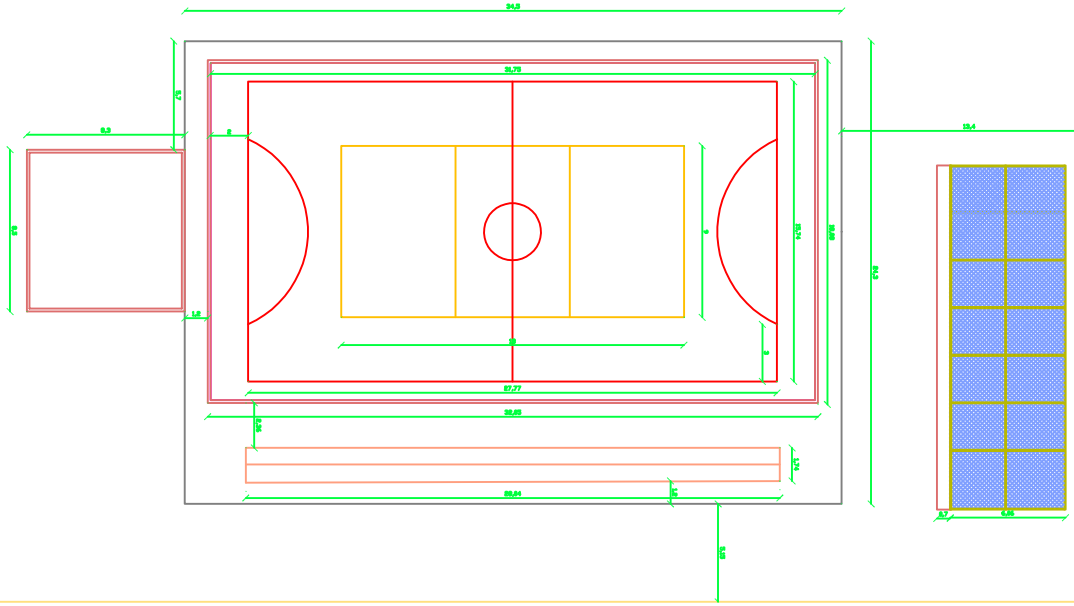

Prefeitura de Canarana

RESO TÉCNICO Nº146 DE 12/08/2014
CRIA 4278

PROPRIETÁRIO

LOCALIDADE VELHA

Prefeitura de Canarana

RESP. TÉCNICO Raulene Divera Lima
CREA 4279

PROPRIETÁRIO

LOCAL: SALDORO (RUA DA CRECHE)

Prefeitura de Canarana

RESOLUÇÃO TÉCNICA Nº 001/2018
DE 14/08/2018

PROPRIETÁRIO

LOCAL: CANARANA - BA

Prefeitura de Canarana

LOCALIZACAO

PROPOSTA

LOCALIZACAO

PROPOSTA

Prefeitura de Canarana

RESOLUÇÃO TÉCNICA Nº 001/2018 DIVISÃO UPM
DATA: 4/7/18

PROPRIETÁRIO

LOCAL: CANARANA - BA