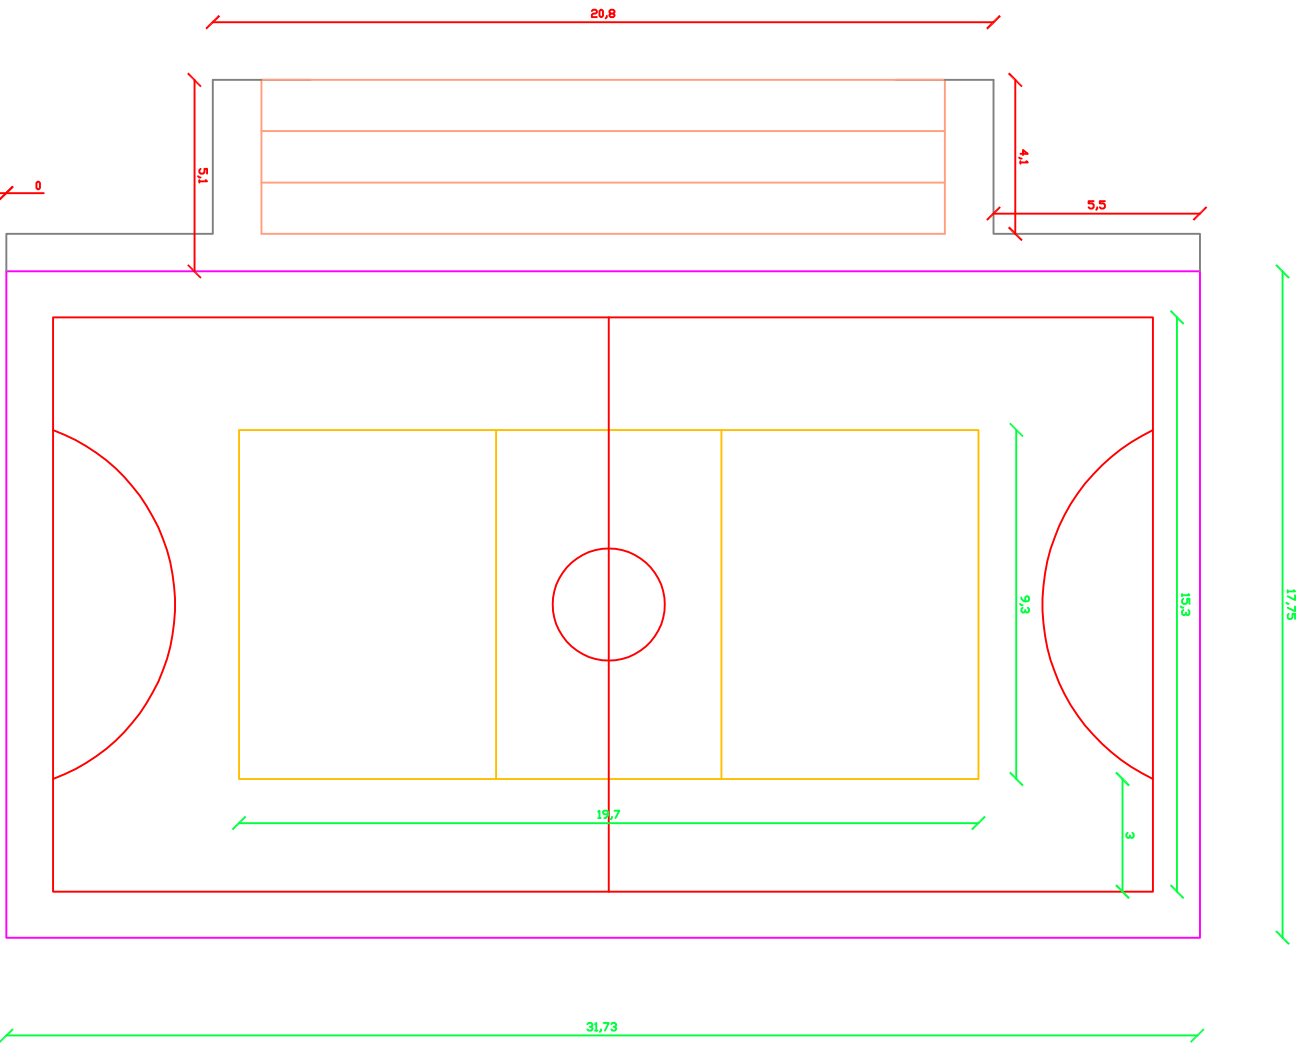

Prefeitura de Canarana

RESO TÉCNICO Nº146 DE 12/08/2014
CRIA 4278

PROPRIETÁRIO

LOCALIDADE VELHA

Prefeitura de Canarana

RESP. TÉCNICO Raulene Divera Lima
CREA 4279

PROPRIETÁRIO

LOCAL: SALDORO (RUA DA CRECHE)

Prefeitura de Canarana

RESOLUÇÃO TÉCNICA Nº 001/2018
DE 14/08/2018

PROPRIETÁRIO

LOCAL: CANARANA - BA

Prefeitura de Canarana

LOCALIZACAO

PROPOSTA

LOCALIZACAO

PROPOSTA

Prefeitura de Canarana

RESOLUÇÃO TÉCNICA Nº 001/2018 DIVISÃO UPM
DATA: 4/7/18

PROPRIETÁRIO

LOCAL: CANARANA - BA