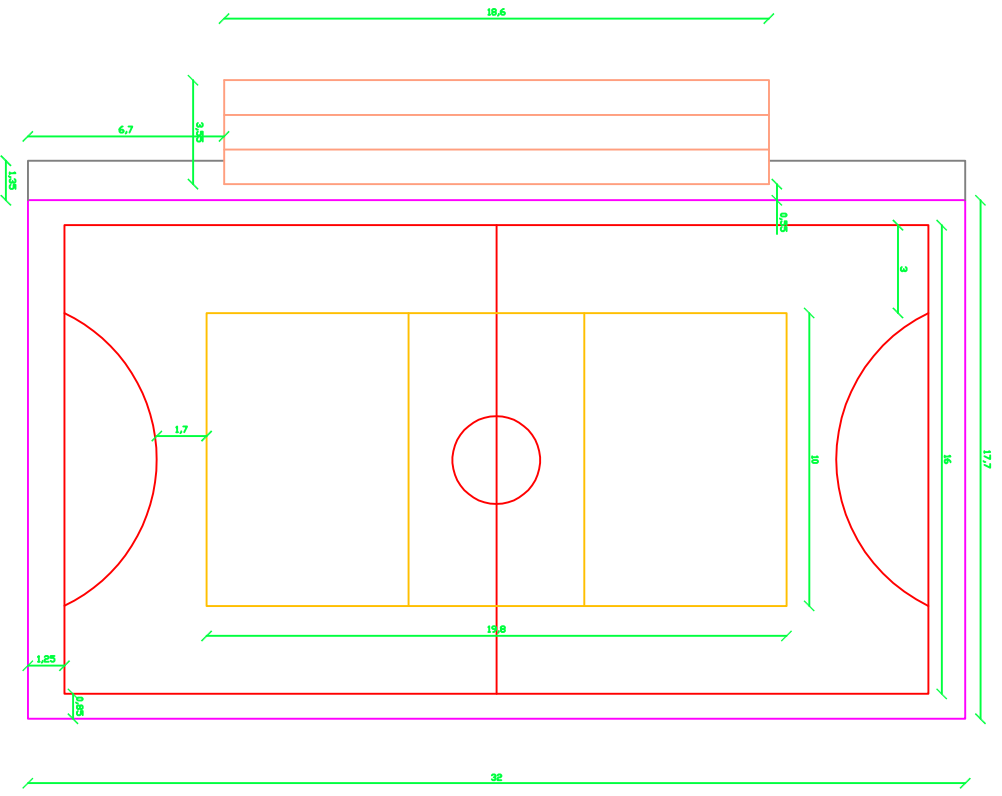

Prefeitura de Canarana

RESO TÉCNICO Nº146 DE 12/2014
CDBA 4278

PROPRIETÁRIO

LOCALIDADE VELHA

Prefeitura de Canarana

RESP. TÉCNICO Raulene Divera Lima
CREA 4279

PROPRIETÁRIO

LOCAL: SALDOIRO (RUA DA CRECHE)

Prefeitura de Canarana

RESOLUÇÃO TÉCNICA Nº 001/2018
DE 14/08/2018

PROPRIETÁRIO

LOCAL: CANARANA - BA

Prefeitura de Canarana

LOCAL DO DEBERTO

LOCAL DO DEBERTO

LOCAL DO DEBERTO

Prefeitura de Canarana

RESP. TÉCNICO Rolando Oliveira Lima
CREA 4279

LOCAL: QUADRA POLIESPORTIVA FÓRUM
CANARANA - BA

Prefeitura de Canarana

RESP. TÉCNICO

PROPRIETÁRIO

LOCALIDADE CLARA

Prefeitura de Canarana