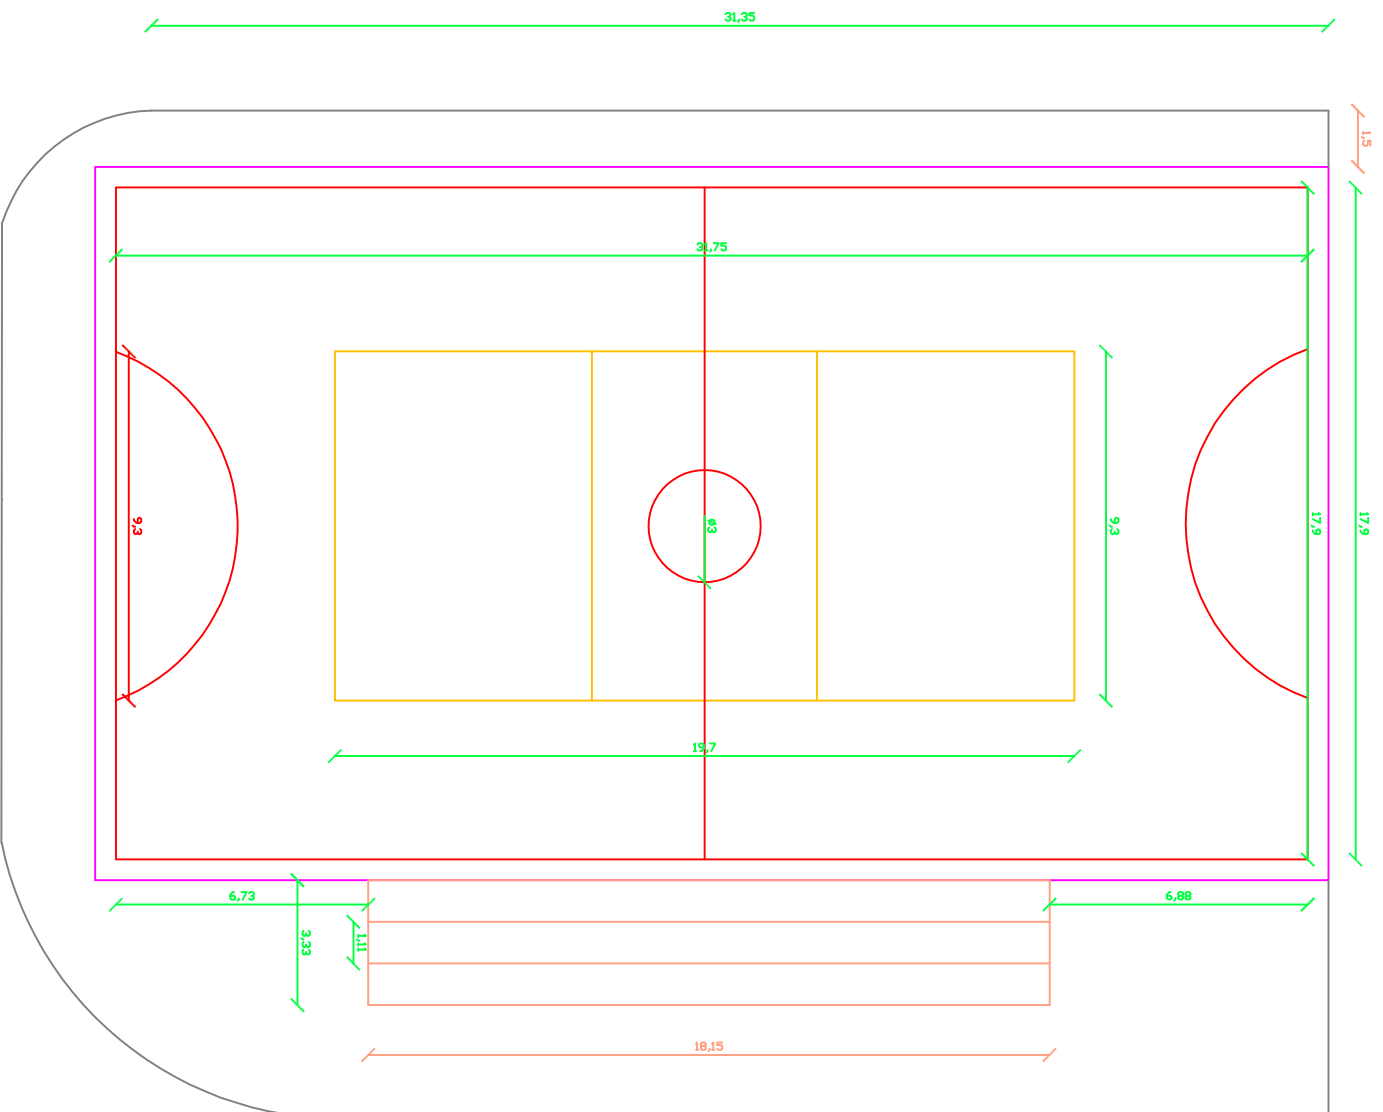

Prefeitura de Canarana

RESO TÉCNICO Nº146 DE 12/2014
CDBA 4278

PROPRIETÁRIO

LOCALIDADE VELHA

Prefeitura de Canarana

RESP. TÉCNICO Raulene Divera Lima
CREA 4279

PROPRIETÁRIO

LOCAL: SALDOIRO (RUA DA CRECHE)

Prefeitura de Canarana

RESOLUÇÃO TÉCNICA Nº 001/2018
DE 14/08/2018

PROPRIETÁRIO

LOCAL: CANARANA - BA

Prefeitura de Canarana

LOCAL DO DEBERTO

LOCAL DO DEBERTO

LOCAL DO DEBERTO

Prefeitura de Canarana

RESP. TÉCNICO Rolando Oliveira Lima
CREA 4279

LOCAL: QUADRA POLIESPORTIVA FÓRUM
CANARANA - BA

Prefeitura de Canarana

RESP. TÉCNICO

PROPRIETÁRIO

LOCALIDADE CLARA

Prefeitura de Canarana