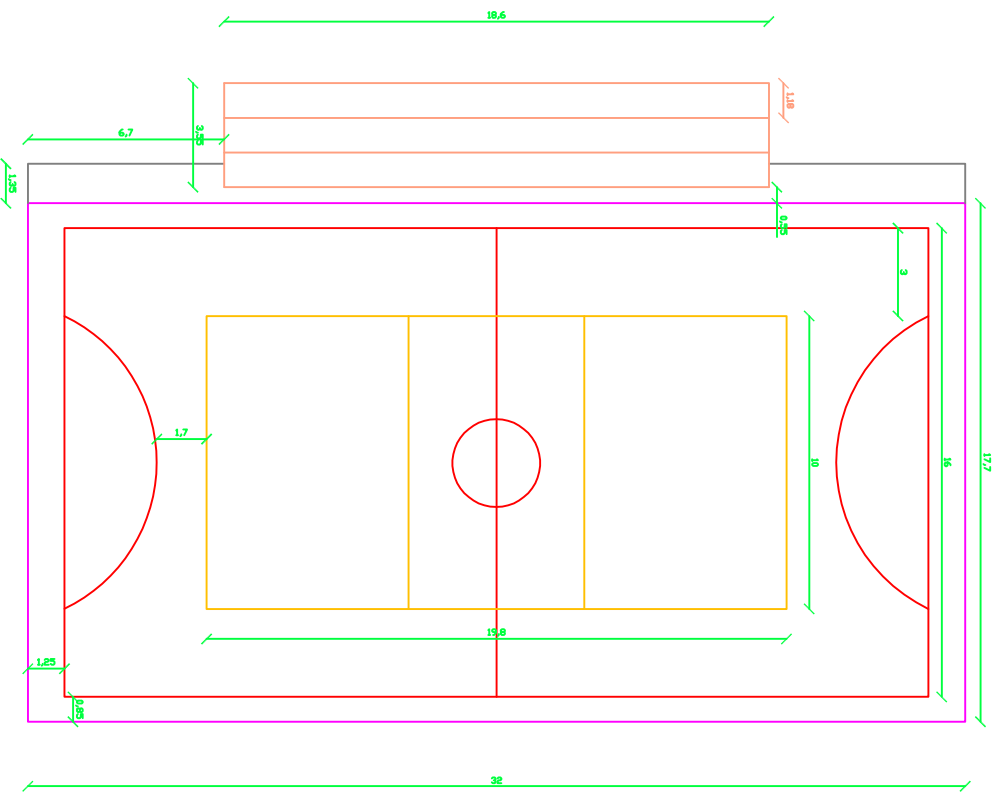

Prefeitura de Canarana

RESO TÉCNICO Nº146 DE 12/2014
CDBA 4278

PROPRIETÁRIO

LOCALIDADE VELHA

Prefeitura de Canarana

RESP. TÉCNICO Raulene Divera Lima
CREA 4279

PROPRIETÁRIO

LOCAL: SALDOIRO (RUA DA CRECHE)

Prefeitura de Canarana

RESOLUÇÃO TÉCNICA Nº 001/2018
DE 14/08/2018

PROPRIETÁRIO

LOCAL: CANARANA - BA

Prefeitura de Canarana

LOCAL DO DEBERTO

LOCAL DO DEBERTO

LOCAL DO DEBERTO

Prefeitura de Canarana

RESP. TÉCNICO Rolando Oliveira Lima
CREA 4279

LOCAL: QUADRA POLIESPORTIVA FÓRUM
CANARANA - BA

Prefeitura de Canarana

RESP. TÉCNICO

PROPRIETÁRIO

LOCALIDADE CLARA

Prefeitura de Canarana