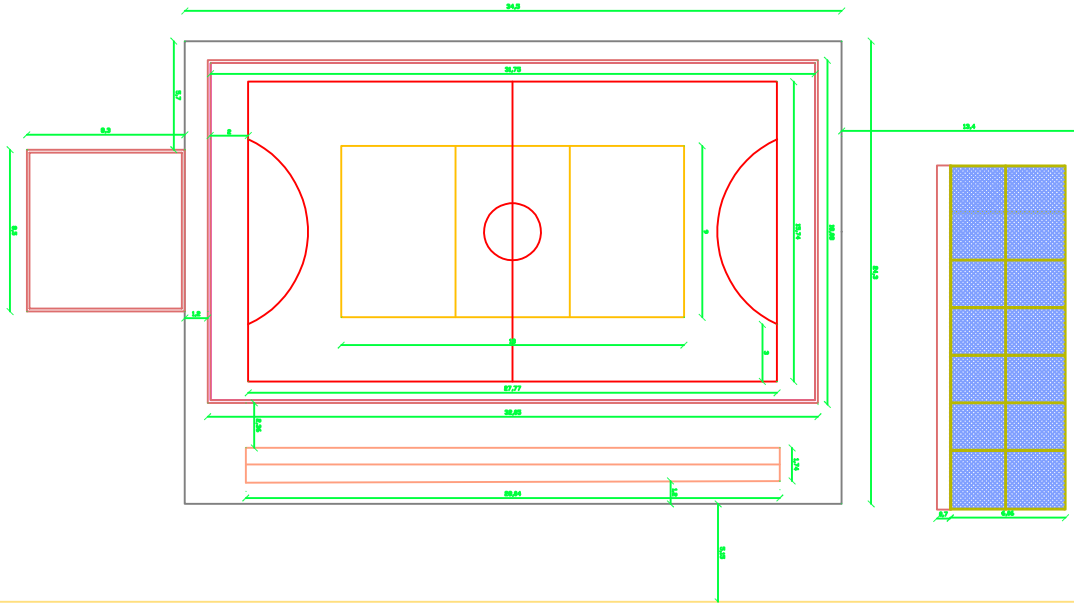

Prefeitura de Canarana

RESO TÉCNICO Nº146 DE 12/2014
CDBA 4278

PROPRIETÁRIO

LOCALIDADE VELHA

Prefeitura de Canarana

RESP. TÉCNICO Raulene Divera Lima
CREA 4279

PROPRIETÁRIO

LOCAL: SALDOIRO (RUA DA CRECHE)

Prefeitura de Canarana

RESOLUÇÃO TÉCNICA Nº 001/2018
DE 14/08/2018

PROPRIETÁRIO

LOCAL: CANARANA - BA

Prefeitura de Canarana

LOCAL DO DEBERTO

LOCAL DO DEBERTO

LOCAL DO DEBERTO

Prefeitura de Canarana

RESP. TÉCNICO Rolando Oliveira Lima
CREA 4279

LOCAL: QUADRA POLIESPORTIVA FÓRUM
CANARANA - BA

Prefeitura de Canarana

RESP. TÉCNICO

PROPRIETÁRIO

LOCALIDADE CLARA

Prefeitura de Canarana