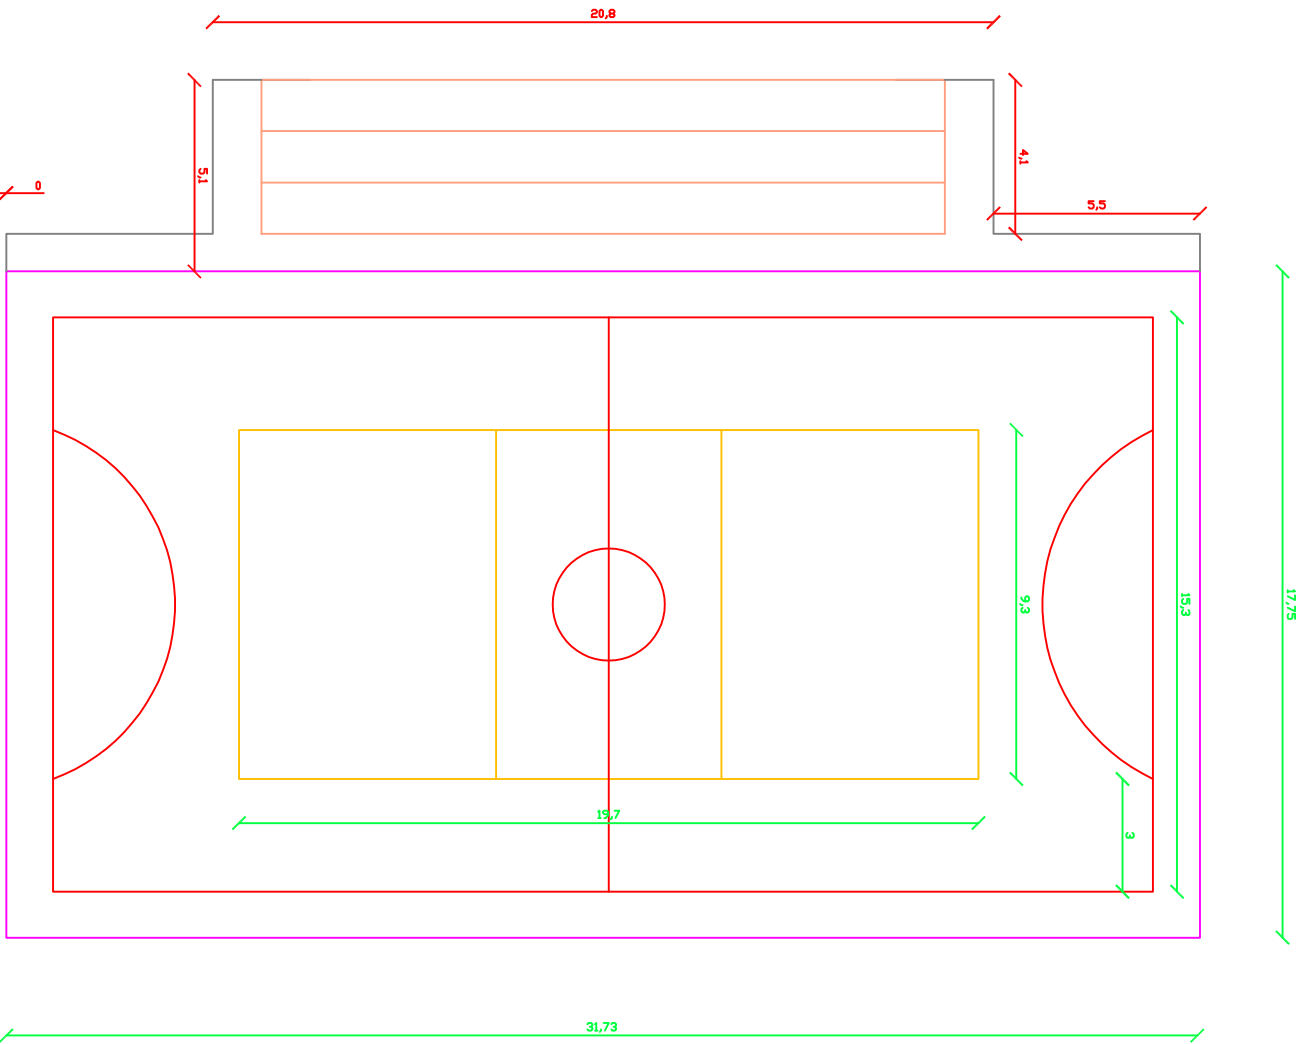

Prefeitura de Canarana

RESO TÉCNICO Nº146 DE 12/2014
CDBA 4278

PROPRIETÁRIO

LOCALIDADE VELHA

Prefeitura de Canarana

RESP. TÉCNICO Raulene Divera Lima
CREA 4279

PROPRIETÁRIO

LOCAL: SALDOIRO (RUA DA CRECHE)

Prefeitura de Canarana

RESOLUÇÃO TÉCNICA Nº 001/2018
DE 14/08/2018

PROPRIETÁRIO

LOCAL: CANARANA - BA

Prefeitura de Canarana

LOCAL DO DEBERTO

LOCAL DO DEBERTO

LOCAL DO DEBERTO

Prefeitura de Canarana

RESP. TÉCNICO Rolando Oliveira Lima
CREA 4279

LOCAL: QUADRA POLIESPORTIVA FÓRUM
CANARANA - BA

Prefeitura de Canarana

RESP. TÉCNICO

PROPRIETÁRIO

LOCALIDADE CLARA

Prefeitura de Canarana