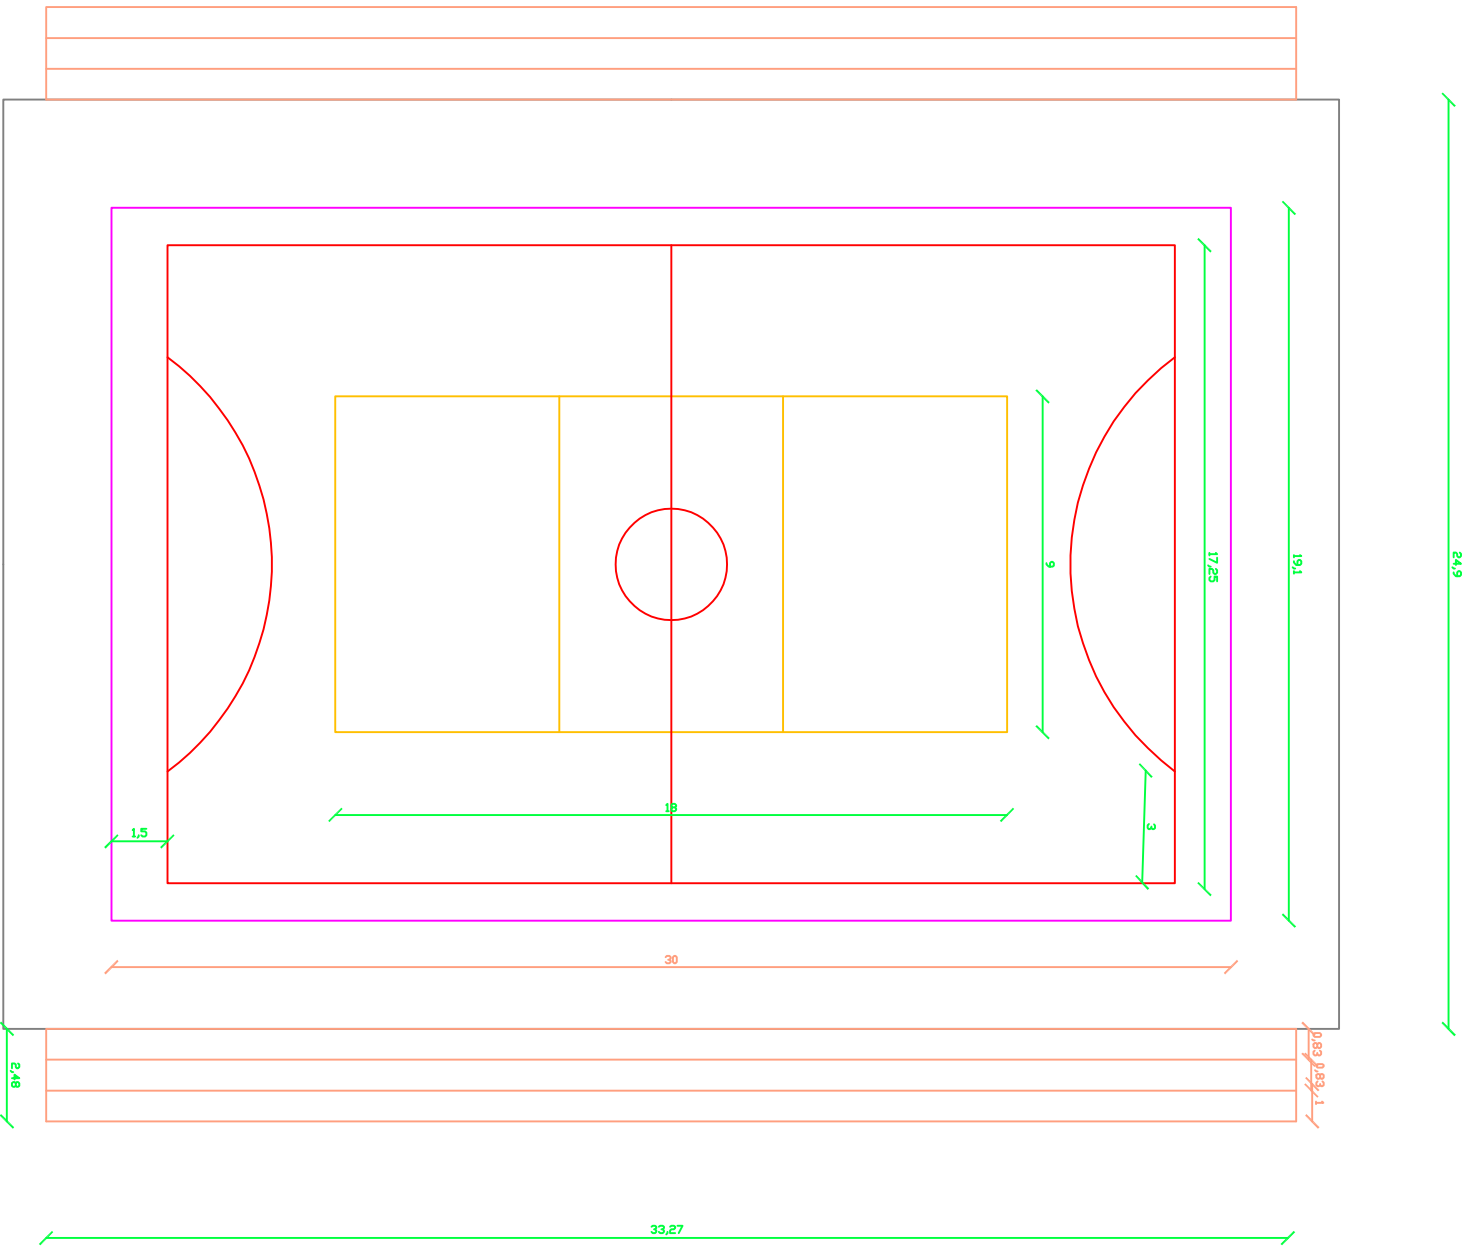

Prefeitura de Canarana

RESO TÉCNICO Nº146 DE 12/2014
CDBA 4278

PROPRIETÁRIO

LOCALIDADE VELHA

Prefeitura de Canarana

RESP. TÉCNICO Raulene Divera Lima
CREA 4279

PROPRIETÁRIO

LOCAL: SALDOIRO (RUA DA CRECHE)

Prefeitura de Canarana

RESOLUÇÃO TÉCNICA Nº 001/2018
DE 14/08/2018

PROPRIETÁRIO

LOCAL: CANARANA - BA

Prefeitura de Canarana

LOCAL DO DEBERTO

LOCAL DO DEBERTO

LOCAL DO DEBERTO

Prefeitura de Canarana

RESP. TÉCNICO Rolando Oliveira Lima
CREA 4279

LOCAL: QUADRA POLIESPORTIVA FÓRUM
CANARANA - BA

Prefeitura de Canarana

RESP. TÉCNICO

PROPRIETÁRIO

LOCALIDADE CLARA

Prefeitura de Canarana