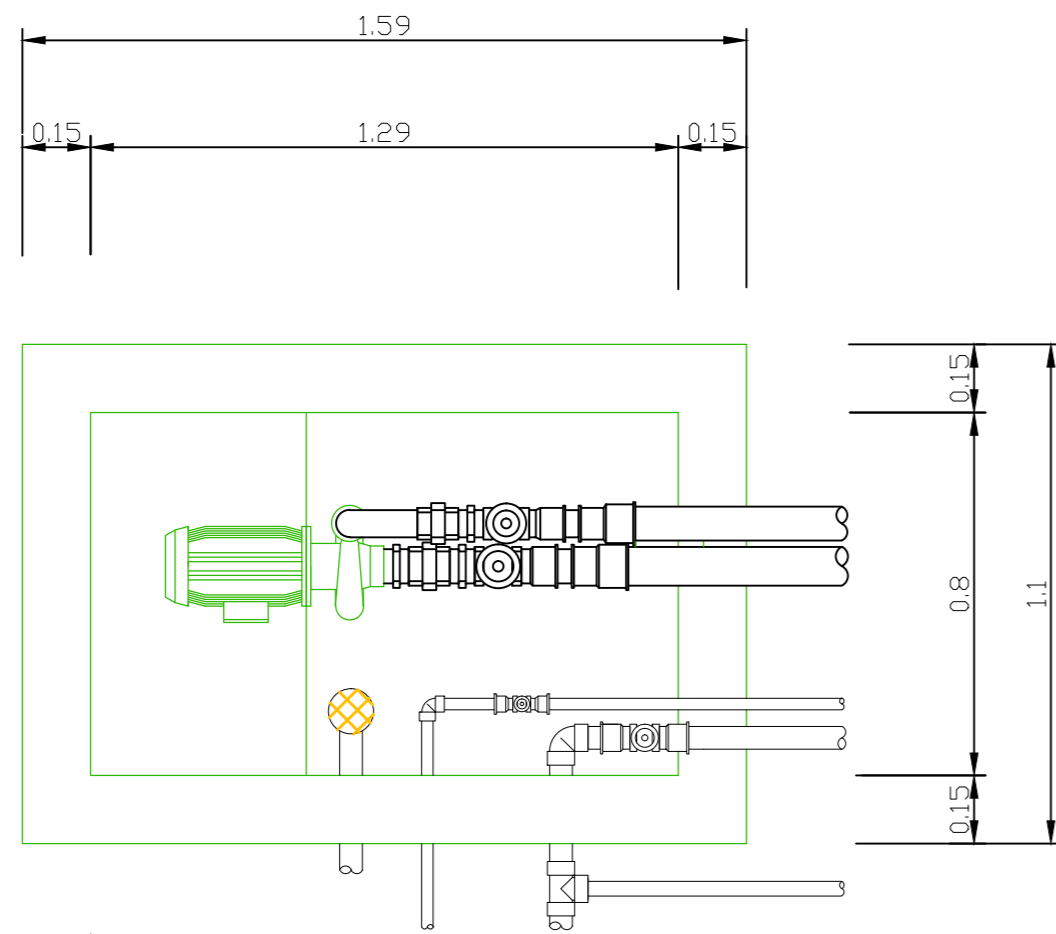

CASA DE BOMBA - PLANTA BAIXA
Escala.....S/ESC

CASA DE BOMBA - PLANTA BAIXA
Escala.....S/ESC.

PREFEITURA MUNICIPAL
JOÃO DOURADO
Agora é a vez do povo

PROJETO: CONSTRUÇÃO DA PRAÇA MATA DO MILHO /
LOCAL: MATA DO MILHO / JOÃO DOURADO / BA
DESENHO(S): DETALHES DO ESPELHO D'ÁGUA
ESCALA: