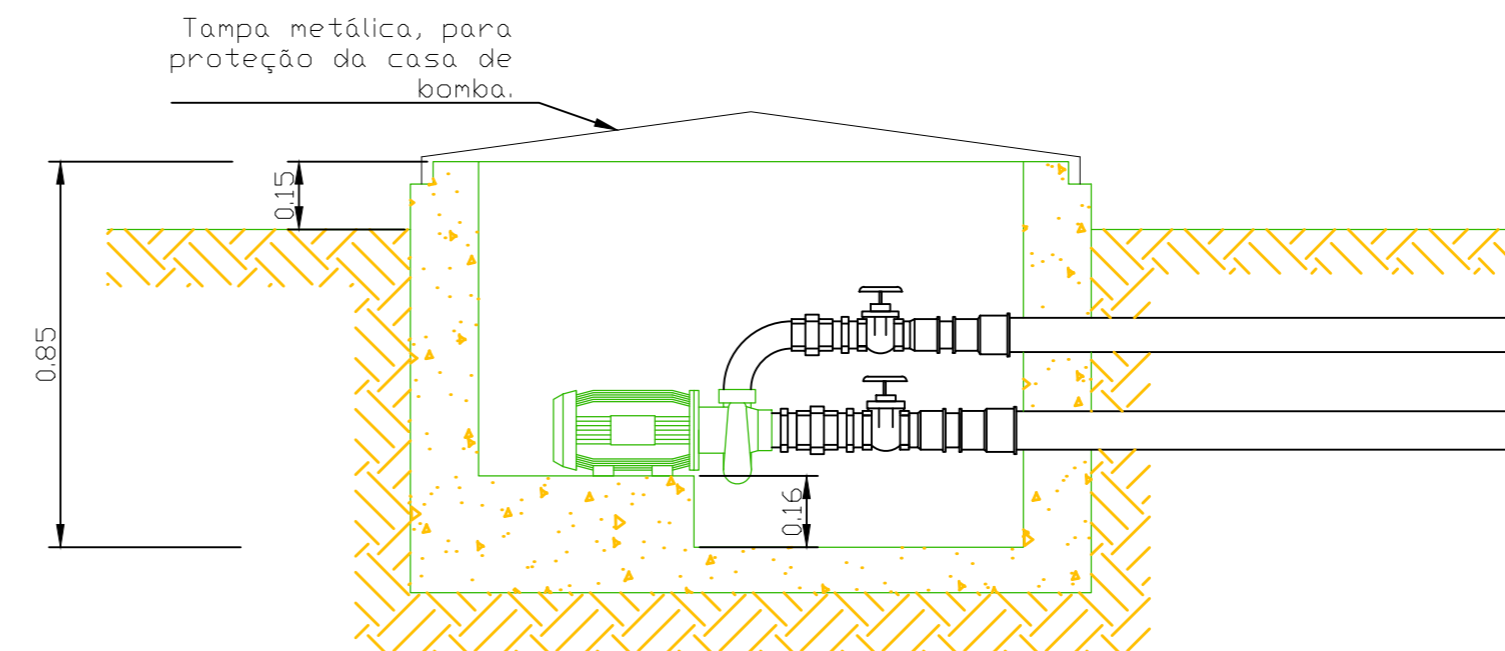

CASA DE BOMBA - PLANTA BAIXA
Escala.....S/ESC

CASA DE BOMBA - PLANTA BAIXA
Escala.....S/ESC.

PREFEITURA MUNICIPAL
JOÃO DOURADO
Agora é a vez do povo

PROJETO: CONSTRUÇÃO DA PRAÇA MATA DO MILHO /
LOCAL: MATA DO MILHO / JOÃO DOURADO / BA
DESENHO(S): DETALHES DO ESPELHO D'ÁGUA
ESCALA: