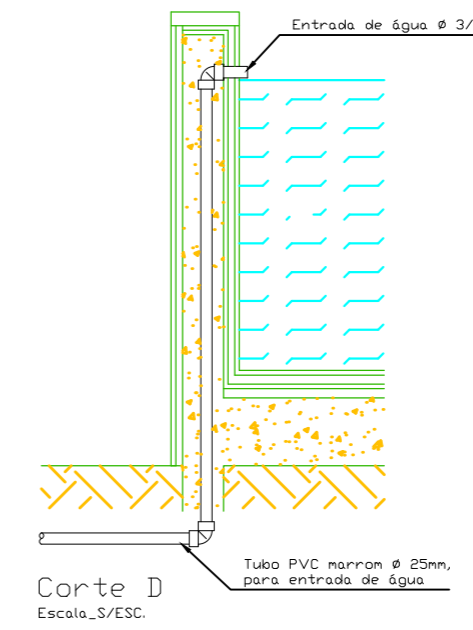

CASA DE BOMBA - PLANTA BAIXA
Escala.....S/ESC

CASA DE BOMBA - PLANTA BAIXA
Escala.....S/ESC.

PREFEITURA MUNICIPAL
JOÃO DOURADO
Agora é a vez do povo

PROJETO: CONSTRUÇÃO DA PRAÇA MATA DO MILHO /
LOCAL: MATA DO MILHO / JOÃO DOURADO / BA
DESENHO(S): DETALHES DO ESPELHO D'ÁGUA
ESCALA: