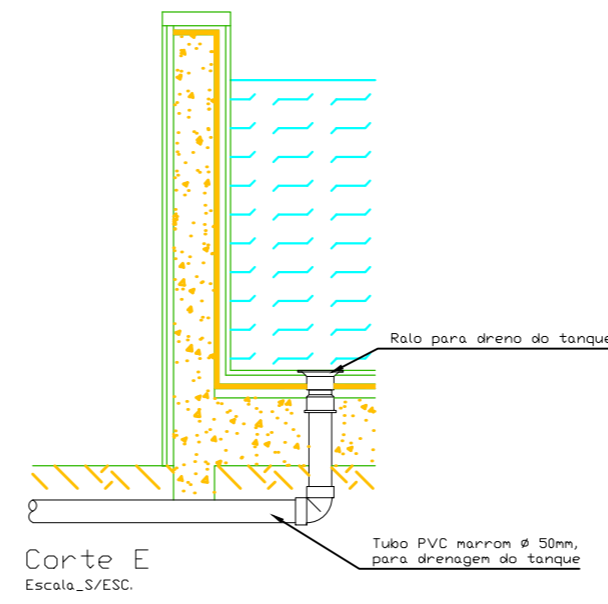

CASA DE BOMBA - PLANTA BAIXA
Escala.....S/ESC

CASA DE BOMBA - PLANTA BAIXA
Escala.....S/ESC.

PREFEITURA MUNICIPAL
JOÃO DOURADO
Agora é a vez do povo

PROJETO: CONSTRUÇÃO DA PRAÇA MATA DO MILHO /
LOCAL: MATA DO MILHO / JOÃO DOURADO / BA
DESENHO(S): DETALHES DO ESPELHO D'ÁGUA
ESCALA: