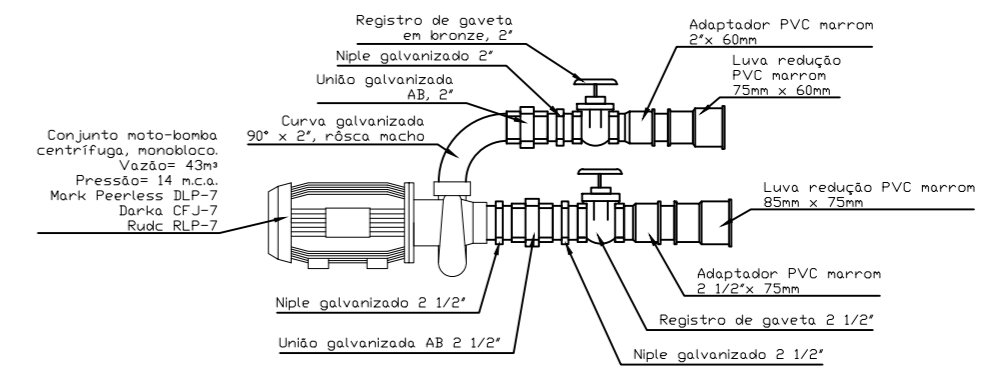

CASA DE BOMBA - PLANTA BAIXA
Escala.....S/ESC

CASA DE BOMBA - PLANTA BAIXA
Escala.....S/ESC.

PREFEITURA MUNICIPAL
JOÃO DOURADO
Agora é a vez do povo

PROJETO: CONSTRUÇÃO DA PRAÇA MATA DO MILHO /
LOCAL: MATA DO MILHO / JOÃO DOURADO / BA
DESENHO(S): DETALHES DO ESPELHO D'ÁGUA
ESCALA: