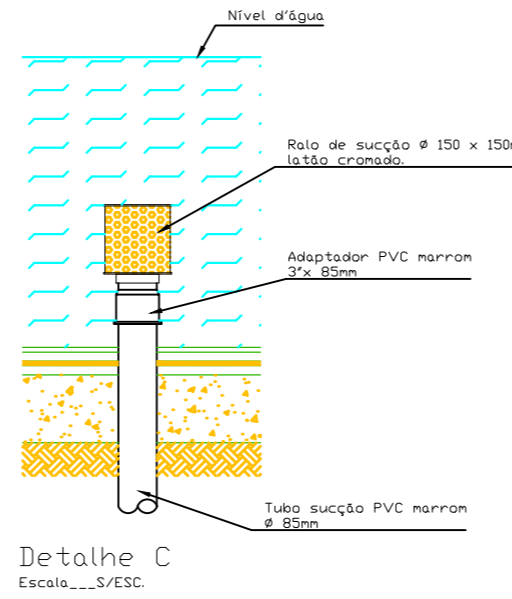

CASA DE BOMBA - PLANTA BAIXA
Escala.....S/ESC

CASA DE BOMBA - PLANTA BAIXA
Escala.....S/ESC.

PREFEITURA MUNICIPAL
JOÃO DOURADO
Agora é a vez do povo

PROJETO: CONSTRUÇÃO DA PRAÇA MATA DO MILHO /
LOCAL: MATA DO MILHO / JOÃO DOURADO / BA
DESENHO(S): DETALHES DO ESPELHO D'ÁGUA
ESCALA: