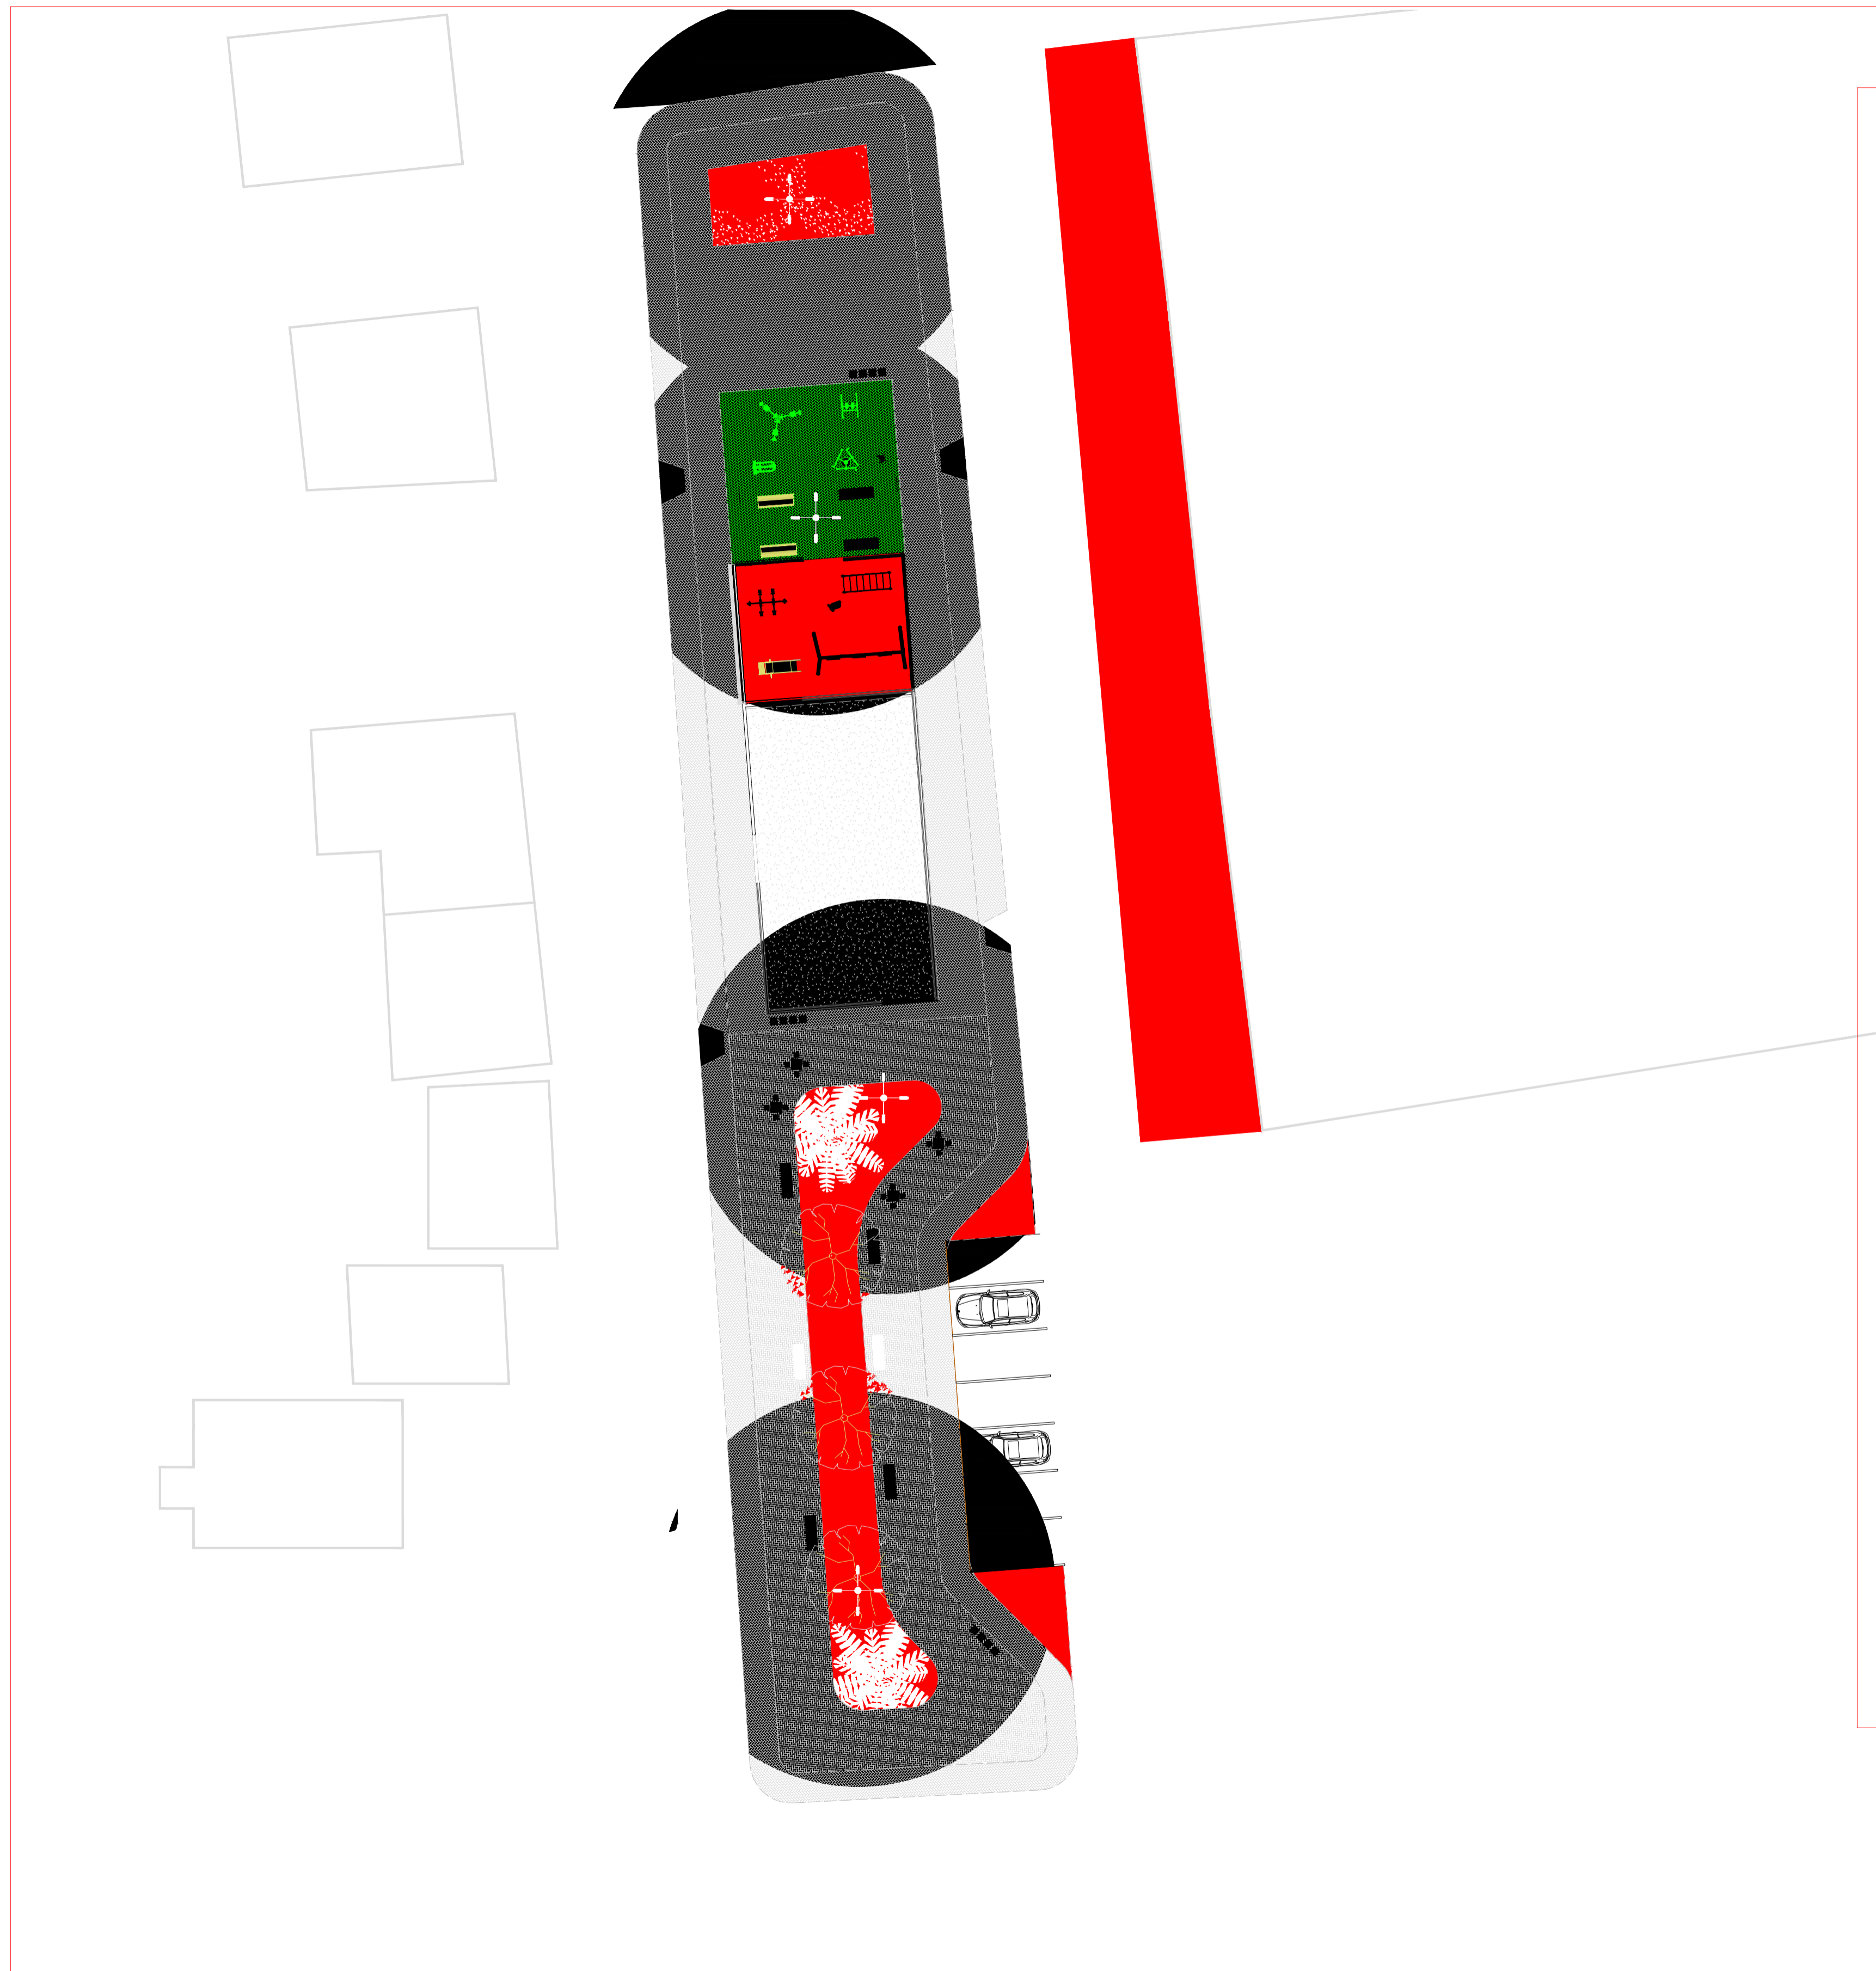

QTO - LUMINARIAS		
Imagem	Contador	Tipo
	4	POSTE DE RUA 4 PETALAS

POSTE CONCRETO SEÇÃO CIRCULAR COMPRIMENTO=9M 4 PÉTALAS